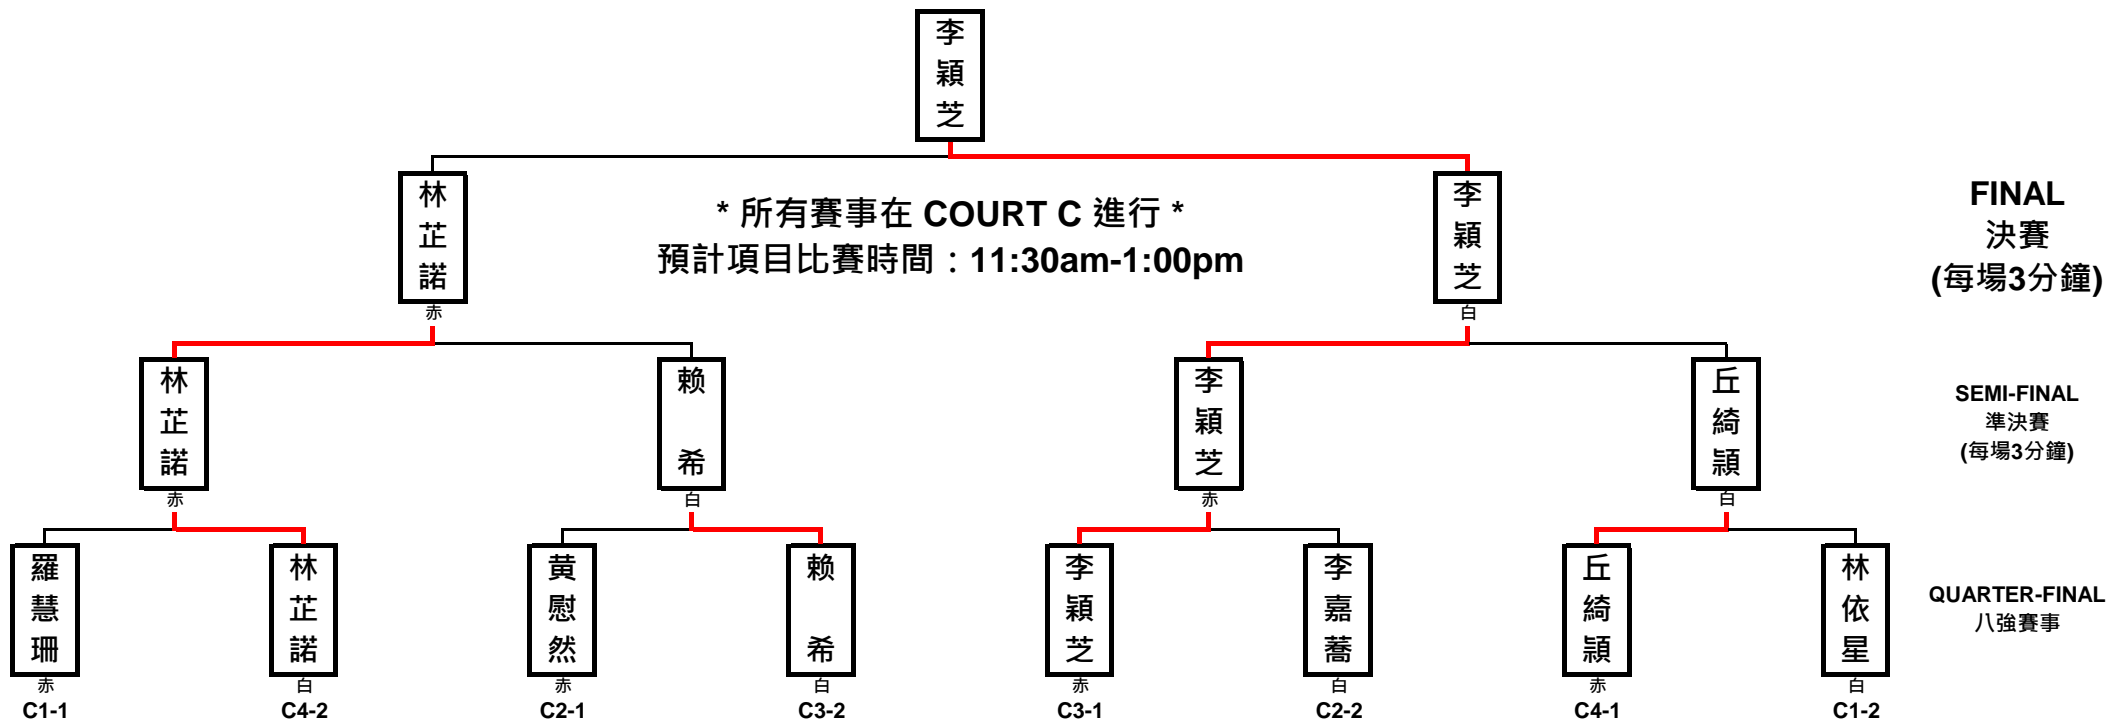

SAMSUNG 第六十一屆體育節-香港-澳門-珠江三角洲劍道埠際賽

SAMSUNG 61st Festival of Sport - Hong Kong-Macau-Pearl River Delta Interport Kendo Tournament

GROUP-C 女子組個人賽(無段至初段) Women's Individuals Competition (No Dan - 1 Dan)

分組循環賽：每位選手打2場，每場限時3分鐘，每組最高分數之兩位選手，可進入八強賽事圈。

Every player plays 2 matches. Time limit is 2 minutes. 1st Place & 2nd Place of each group can go up to quarter-final.

Group C1				
首名、次名出線				
林芷諾	羅慧珊	何淑欣	林依星	李穎芝
1	2	3	4	5

Group C2				
首名、次名出線				
呂嘉璇	黃慰然	李君慧	何思潤	李嘉蕎
6	7	8	9	10

Group C3				
首名、次名出線				
潘曉欣	祝錦秀	賴希	雷彤源	李穎芝
11	12	13	14	15

Group C4				
首名、次名出線				
林芷諾	劉曉苗	雷曜庭	丘綺穎	
16	17	18	19	

分組賽程	赤	白
Group C1	1	2
Group C1	3	2
Group C1	3	4
Group C1	5	4
Group C1	5	1

分組賽程	赤	白
Group C2	6	7
Group C2	8	7
Group C2	8	9
Group C2	10	9
Group C2	10	6

分組賽程	赤	白
Group C3	11	12
Group C3	13	12
Group C3	13	14
Group C3	15	14
Group C3	15	11

分組賽程	赤	白
Group C4	16	17
Group C4	18	17
Group C4	18	19
Group C4	18	19
Group C4	16	19

ROUND ROBIN 分組循環賽 (每場3分鐘)